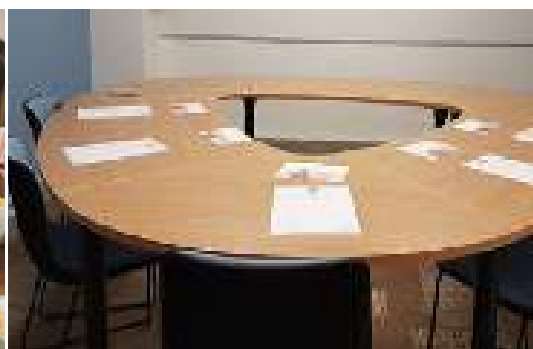

Crack The Egg organise vos sessions de Team Building sur mesure, selon la formule qui convient le mieux aux besoins de votre entreprise.

**Apéritif/Cocktail
dinatoire**

**Jeux de société
coopératifs**

**Location d'une
salle de réunion**